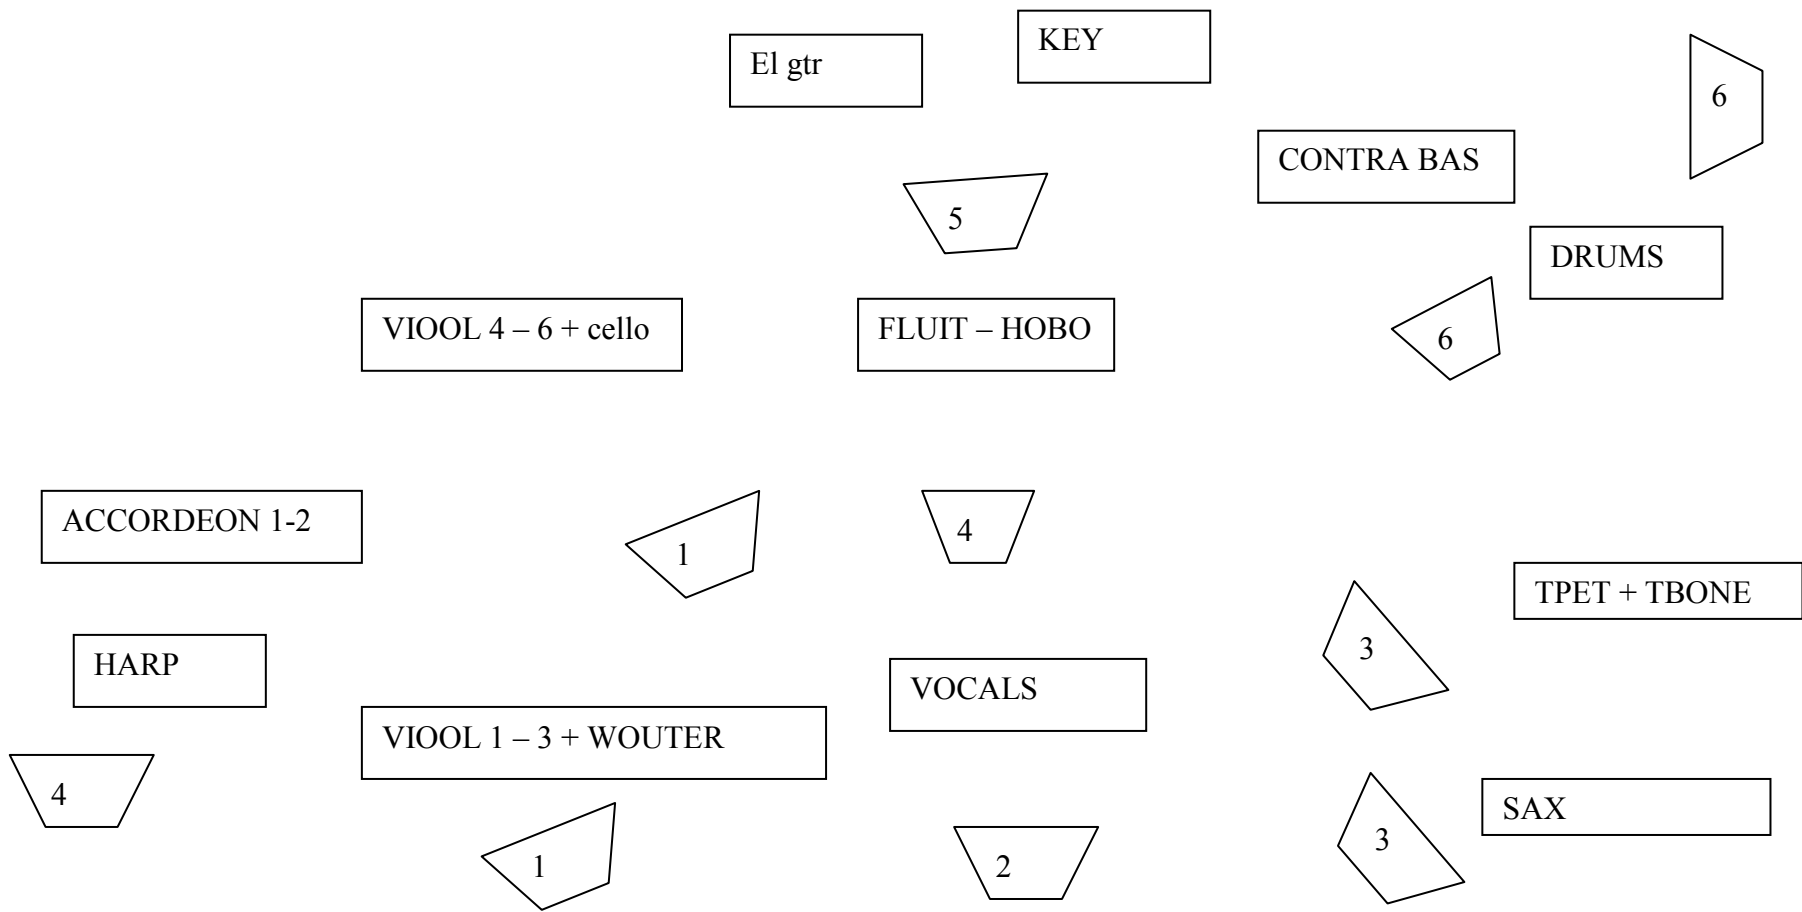

transpiradansa 2011 INPUTLIST

CH	Instrument	Mic/DI	Stand	
1	Kick	<i>SM52/D6/D112</i>	Klein	
2	Snare	<i>Sm57</i>	Klein	
3	OH	<i>AKG C414</i>		
4	OH	<i>AKG C414</i>		
5	bass	<i>Active di</i>		
6	El gitaar	<i>SM57</i>		
7	KEYS MONO	<i>ACTIVE DI</i>		
8	Harp	<i>Akg c411 set</i>		
9	Accordeon 1	<i>Akgc418 set</i>		
10	Accordeon 2	<i>Akgc418 set</i>		
11	Viool 1	<i>Xlr</i>		
12	Viool 2	<i>Xlr</i>		
13	Viool 3	<i>Xlr</i>		
14	Viool 4	<i>DPA/pro35..</i>		
15	Viool 5	<i>DPA/pro35..</i>		
16	Viool 6/alt	<i>DPA/pro35..</i>		
17	Viool wouter	<i>Xlr</i>		
18	cello	<i>Dpa/pro35..</i>		
19	Dwarsfluit	<i>Xlr</i>		
20	Hobo	<i>Akg c535/..</i>	Klein	
21	Sax 1	<i>Md421/..</i>	Klein	
22	Trombone	<i>B98/pro35..</i>		
23	Trompet	<i>Md421/..</i>	Groot	
24	Vocal wouter	<i>Sm58</i>	Groot	
25	Vocal Anke	<i>B87</i>	groot	
26				
27				
28				
29				
30				
31				
32				
33				
34				
35				
36				